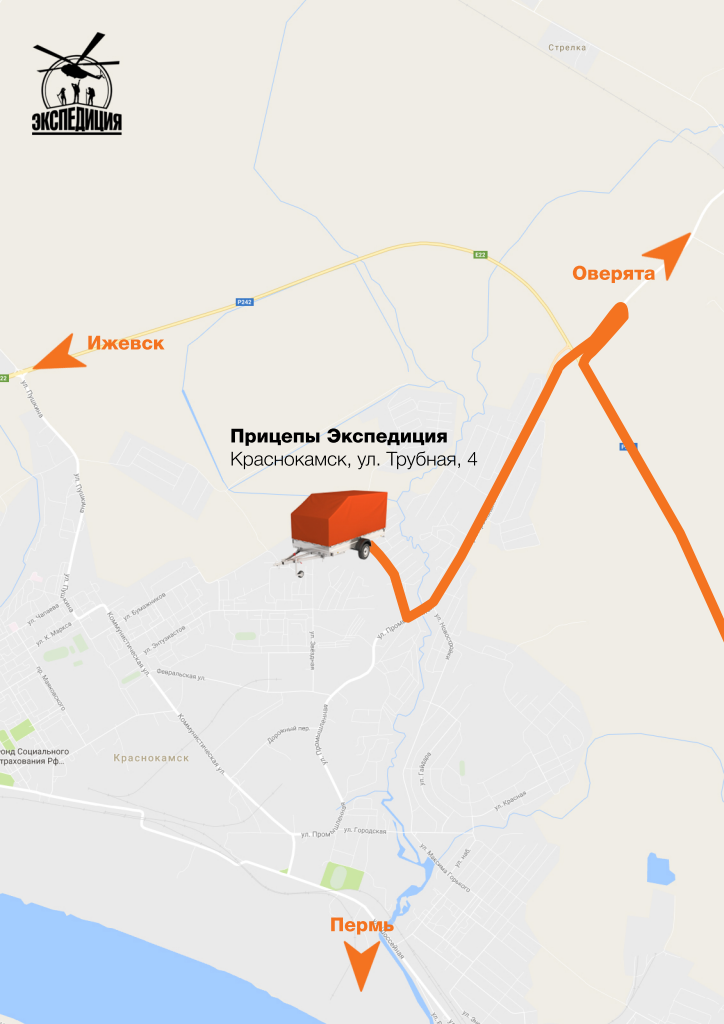

Стрелка

Ижевск

Оверята

Прицепы Экспедиция
Краснокамск, ул. Трубная, 4

P242

Краснокамск

Пермь

Фонд Социального
Страхования РФ

Стрелка

172

R243

Ижевск

Оверята

Прицепы Экспедиция
Краснокамск, ул. Трубная, 4

Пермь

Краснокамск

Фонд Социального страхования Рф...

72

ул. Трубная

ул. Трубная

ул. Трубная

ул. Чкалова

ул. К. Маркса

ул. Мухоморова

ул. Белякиных

Коммунистическая ул.

ул. Электровост

Февральская ул.

Коммунистическая ул.

Дорожный пер.

ул. Коммунистическая

ул. Пром.